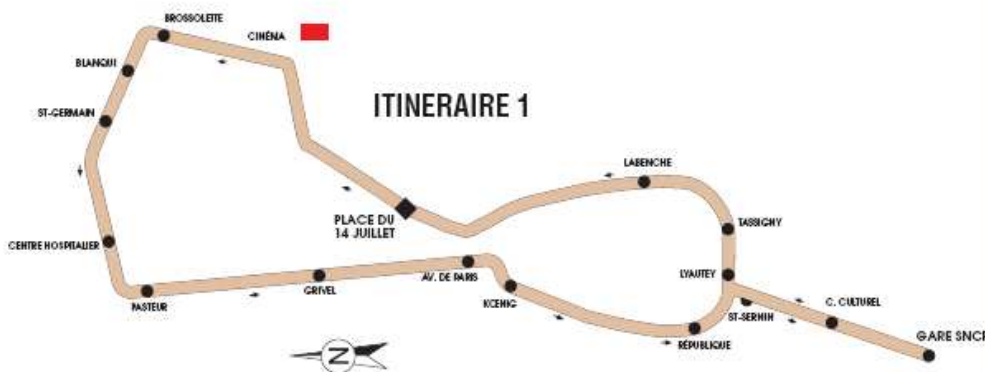

PLACE DU 14 JUILLET - Gare SNCF - PLACE DU 14 JUILLET

Itinéraire 1 . Centre Hospitalier - Cinéma

Pl. du 14 Juillet	06.47	07.50	09.00	09.53	11.00	12.18	13.12	14.02	14.52	15.50
Brossollette	06.49	07.52	09.02	09.55	11.02	12.20	13.14	14.04	14.54	15.52
Blanqui	06.50	07.53	09.03	09.56	11.03	12.21	13.15	14.05	14.55	15.53
Saint Germain	06.51	07.54	09.04	09.57	11.04	12.22	13.16	14.06	14.56	15.54
C. Hospitalier	06.52	07.55	09.05	09.58	11.05	12.23	13.17	14.07	14.57	15.55
Pasteur	06.53	07.56	09.06	09.59	11.06	12.24	13.18	14.08	14.58	15.56
Grivel	06.55	07.58	09.08	10.01	11.08	12.26	13.20	14.10	15.00	15.58
Av. de Paris	06.57	08.00	09.10	10.03	11.10	12.28	13.22	14.12	15.02	16.00
Koenig	06.59	08.02	09.12	10.05	11.12	12.30	13.24	14.14	15.04	16.02
République	07.01	08.04	09.14	10.07	11.14	12.32	13.26	14.16	15.06	16.04
Saint Sermin	07.02	08.05	09.15	10.08	11.15	12.33	13.27	14.17	15.07	16.05
C. Culturel	07.03	08.06	09.16	10.09	11.16	12.34	13.28	14.18	15.08	16.06
Gare SNCF	07.05	08.08	09.18	10.11	11.18	12.36	13.30	14.20	15.10	16.08
C. Culturel	07.07	08.10	09.20	10.13	11.20	12.38	13.32	14.22	15.12	16.10
Lyautey	07.08	08.11	09.21	10.14	11.21	12.39	13.33	14.23	15.13	16.11
Tassigny	07.09	08.12	09.22	10.15	11.22	12.40	13.34	14.24	15.14	16.12
Labenche	07.11	08.14	09.24	10.17	11.24	12.42	13.36	14.26	15.16	16.14
Pl. du 14 Juillet	07.13	08.16	09.26	10.19	11.26	12.44	13.38	14.28	15.18	16.16

PLACE DU 14 JUILLET - Gare SNCF - PLACE DU 14 JUILLET

Itinéraire 2 . Boulevard Brune

Pl. du 14 Juillet	06.01	06.23	07.18	08.26	09.28	10.26	11.28	11.52	12.46	13.39	14.30	15.20	16.29	17.00	17.30	18.00	18.26	18.48	19.10
Koenig	06.03	06.25	07.20	08.28	09.30	10.28	11.30	11.54	12.48	13.41	14.32	15.22	16.31	17.02	17.32	18.02	18.28	18.50	19.12
République	06.05	06.27	07.22	08.30	09.32	10.30	11.32	11.56	12.50	13.43	14.34	15.24	16.33	17.04	17.34	18.04	18.30	18.52	19.14
Lyautey	06.06	06.28	07.23	08.31	09.33	10.31	11.33	11.57	12.51	13.44	14.35	15.25	16.34	17.05	17.35	18.05	18.31	18.53	19.15
Tassigny	06.07	06.29	07.24	08.32	09.34	10.32	11.34	11.58	12.52	13.45	14.36	15.26	16.35	17.06	17.36	18.06	18.32	18.54	19.16
Alsace Lorraine	06.09	06.31	07.26	08.34	09.36	10.34	11.36	12.00	12.54	13.47	14.38	15.28	16.37	17.08	17.38	18.08	18.34	18.56	19.18
Brune	06.10	06.32	07.27	08.35	09.37	10.35	11.37	12.01	12.55	13.48	14.39	15.29	16.38	17.09	17.39	18.09	18.35	18.57	19.19
Jaurès	06.11	06.33	07.28	08.36	09.38	10.36	11.38	12.02	12.56	13.49	14.40	15.30	16.39	17.10	17.40	18.10	18.36	18.58	19.20
Gare SNCF	06.13	06.35	07.30	08.38	09.40	10.38	11.40	12.04	12.58	13.51	14.42	15.32	16.41	17.12	17.42	18.12	18.38	19.00	19.22
C. Culturel	06.15	06.37	07.32	08.40	09.42	10.40	11.42	12.06	13.00	13.53	14.44	15.34	16.43	17.14	17.44	18.14	18.40	19.02	19.24
Lyautey	06.16	06.38	07.33	08.41	09.43	10.41	11.43	12.07	13.01	13.54	14.45	15.35	16.44	17.15	17.45	18.15	18.41	19.03	19.25
Tassigny	06.17	06.39	07.34	08.42	09.44	10.42	11.44	12.08	13.02	13.55	14.46	15.36	16.45	17.16	17.46	18.16	18.42	19.04	19.26
Labenche	06.19	06.41	07.36	08.44	09.46	10.44	11.46	12.10	13.04	13.57	14.48	15.38	16.47	17.18	17.48	18.18	18.44	19.06	19.28
Pl. du 14 Juillet	06.21	06.43	07.38	08.46	09.48	10.46	11.48	12.12	13.06	13.59	14.50	15.40	16.49	17.20	17.50	18.20	18.46	19.08	19.30