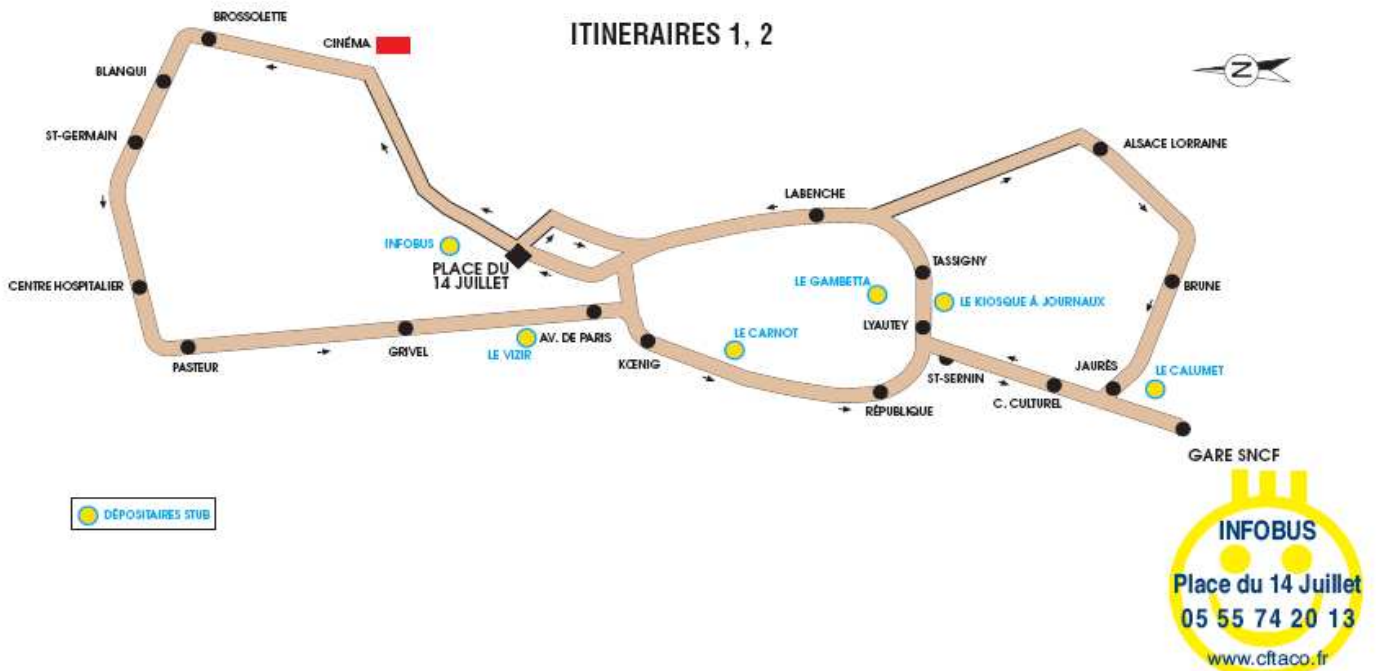

**Pour vous faciliter les correspondances avec les liaisons SNCF,
nous vous proposons une nouvelle ligne 10**

**Ligne "Cœur de Ville" - RÉCAPITULATIF DES ITINERAIRES 1 et 2
Place du 14 Juillet - Gare SNCF - Place du 14 Juillet**

Pl. du 14 Juillet	06.01	06.23	06.47	07.18	07.50	08.26	09.00	09.28	09.53	10.26	11.00	11.28	11.52	12.18	12.46
Gare SNCF	06.13	06.35	07.05	07.30	08.08	08.38	09.18	09.40	10.11	10.38	11.18	11.40	12.04	12.36	13.58
Pl. du 14 Juillet	06.21	06.43	07.13	07.38	08.16	08.46	09.28	09.48	10.19	10.46	11.26	11.48	12.12	12.44	13.06

Pl. du 14 Juillet	13.12	13.39	14.02	14.30	14.52	15.20	15.50	16.29	17.00	17.30	18.00	18.26	18.48	19.10
Gare SNCF	13.30	13.51	14.20	14.42	15.10	15.32	16.08	16.41	17.12	17.42	18.12	18.38	19.00	19.22
Pl. du 14 Juillet	13.38	13.59	14.28	14.50	15.18	15.40	16.16	16.49	17.20	17.50	18.20	18.46	19.08	19.30