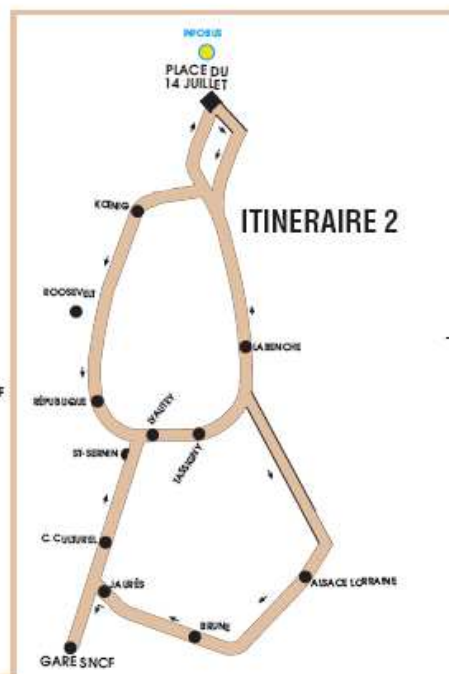

PLACE DU 14 JUILLET - Gare SNCF - PLACE DU 14 JUILLET

Itinéraire 1 . Centre Hospitalier - Cinéma

Pl. du 14 Juillet	06.47	07.50	09.00	09.53	11.00	12.18	13.12	14.02	14.52	15.50
Brossollette	06.49	07.52	09.02	09.55	11.02	12.20	13.14	14.04	14.54	15.52
Blanqui	06.50	07.53	09.03	09.56	11.03	12.21	13.15	14.05	14.55	15.53
Saint Germain	06.51	07.54	09.04	09.57	11.04	12.22	13.16	14.06	14.56	15.54
C. Hospitalier	06.52	07.55	09.05	09.58	11.05	12.23	13.17	14.07	14.57	15.55
Pasteur	06.53	07.56	09.06	09.59	11.06	12.24	13.18	14.08	14.58	15.56
Grivel	06.55	07.58	09.08	10.01	11.08	12.26	13.20	14.10	15.00	15.58
Av. de Paris	06.57	08.00	09.10	10.03	11.10	12.28	13.22	14.12	15.02	16.00
Koenig	06.59	08.02	09.12	10.05	11.12	12.30	13.24	14.14	15.04	16.02
République	07.01	08.04	09.14	10.07	11.14	12.32	13.26	14.16	15.06	16.04
Saint Sermin	07.02	08.05	09.15	10.08	11.15	12.33	13.27	14.17	15.07	16.05
C. Culturel	07.03	08.06	09.16	10.09	11.16	12.34	13.28	14.18	15.08	16.06
Gare SNCF	07.05	08.08	09.18	10.11	11.18	12.36	13.30	14.20	15.10	16.08
C. Culturel	07.07	08.10	09.20	10.13	11.20	12.38	13.32	14.22	15.12	16.10
Lyautey	07.08	08.11	09.21	10.14	11.21	12.39	13.33	14.23	15.13	16.11
Tassigny	07.09	08.12	09.22	10.15	11.22	12.40	13.34	14.24	15.14	16.12
Labenche	07.11	08.14	09.24	10.17	11.24	12.42	13.36	14.26	15.16	16.14
Pl. du 14 Juillet	07.13	08.16	09.26	10.19	11.26	12.44	13.38	14.28	15.18	16.16

PLACE DU 14 JUILLET - Gare SNCF - PLACE DU 14 JUILLET

Itinéraire 2 . Boulevard Brune

Pl. du 14 Juillet	06.01	06.23	07.18	08.26	09.28	10.26	11.28	11.52	12.46	13.39	14.30	15.20	16.29	17.00	17.30	18.00	18.26	18.48	19.10
Koenig	06.03	06.25	07.20	08.28	09.30	10.28	11.30	11.54	12.48	13.41	14.32	15.22	16.31	17.02	17.32	18.02	18.28	18.50	19.12
République	06.05	06.27	07.22	08.30	09.32	10.30	11.32	11.56	12.50	13.43	14.34	15.24	16.33	17.04	17.34	18.04	18.30	18.52	19.14
Lyautey	06.06	06.28	07.23	08.31	09.33	10.31	11.33	11.57	12.51	13.44	14.35	15.25	16.34	17.05	17.35	18.05	18.31	18.53	19.15
Tassigny	06.07	06.29	07.24	08.32	09.34	10.32	11.34	11.58	12.52	13.45	14.36	15.26	16.35	17.06	17.36	18.06	18.32	18.54	19.16
Alsace Lorraine	06.09	06.31	07.26	08.34	09.36	10.34	11.36	12.00	12.54	13.47	14.38	15.28	16.37	17.08	17.38	18.08	18.34	18.56	19.18
Brune	06.10	06.32	07.27	08.35	09.37	10.35	11.37	12.01	12.55	13.48	14.39	15.29	16.38	17.09	17.39	18.09	18.35	18.57	19.19
Jaurès	06.11	06.33	07.28	08.36	09.38	10.36	11.38	12.02	12.56	13.49	14.40	15.30	16.39	17.10	17.40	18.10	18.36	18.58	19.20
Gare SNCF	06.13	06.35	07.30	08.38	09.40	10.38	11.40	12.04	12.58	13.51	14.42	15.32	16.41	17.12	17.42	18.12	18.38	19.00	19.22
C. Culturel	06.15	06.37	07.32	08.40	09.42	10.40	11.42	12.06	13.00	13.53	14.44	15.34	16.43	17.14	17.44	18.14	18.40	19.02	19.24
Lyautey	06.16	06.38	07.33	08.41	09.43	10.41	11.43	12.07	13.01	13.54	14.45	15.35	16.44	17.15	17.45	18.15	18.41	19.03	19.25
Tassigny	06.17	06.39	07.34	08.42	09.44	10.42	11.44	12.08	13.02	13.55	14.46	15.36	16.45	17.16	17.46	18.16	18.42	19.04	19.26
Labenche	06.19	06.41	07.36	08.44	09.46	10.44	11.46	12.10	13.04	13.57	14.48	15.38	16.47	17.18	17.48	18.18	18.44	19.06	19.28
Pl. du 14 Juillet	06.21	06.43	07.38	08.46	09.48	10.46	11.48	12.12	13.06	13.59	14.50	15.40	16.49	17.20	17.50	18.20	18.46	19.08	19.30