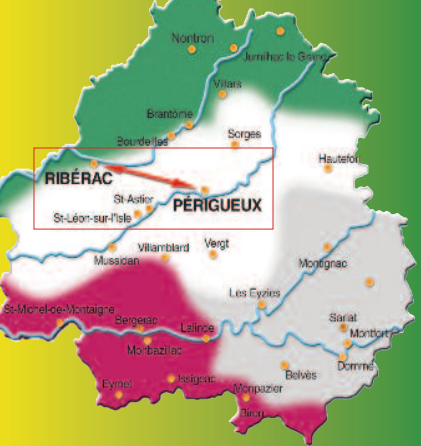

## LIGNE 2 PÉRIODE DE VACANCES SCOLAIRES

Arrêts desservis	Jours de circulation	Du lundi au vendredi		
RIBERAC - Place Debonnière		08.00	13.40	18.30
RIBERAC - Maison de Retraite		08.02	13.42	18.32
RIBERAC - Centre E.Leclerc, Pl Relais		08.04	13.44	18.34
ST MARTIAL DE DRONE - Le Bourg		08.08	13.48	18.38
ST MARTIAL DE DRONE - Les Bigoussies		08.10	13.50	18.40
ST MEARD DE DRONE - Le Bourg		08.14	13.54	18.44
DOUCHAPT - RD 709 /horticulteur		08.18	13.56	18.48
TOCANE ST APRE - Gendarmerie, Bd C. Roby, Cimetière		08.22	14.00	18.52
MENSIGNAC - Les Planches		08.26	14.03	18.56
MENSIGNAC - Les Fours à Chaux		08.30	14.06	19.00
MENSIGNAC - Pl. du Gal De Gaulle		08.32	14.10	19.02
ANNESSE et BEAULIEU - Soirac Beaulieu, La Roche Beaulieu		08.38	14.16	19.08
CHANCELADE - Lespinasse, Le Pas de l'Anglais		08.41	14.20	19.11
CHANCELADE - Jardiland		08.44	14.21	19.14
CHANCELADE - Pont de la Beauronne		08.46	14.24	19.16
PERIGUEUX - Salle Omnisport du Toulon		08.50	14.26	19.20
PERIGUEUX - Gare SNCF		08.55	14.30	19.25
PERIGUEUX - Place Francheville		09.00	14.35	19.30
PERIGUEUX - Place Tourny		09.05	14.40	

www.cg24.fr  
24019 PERIGUEUX  
2 rue Paul Louis Courter  
Conseil Général de La DORDOGNE

RÉSEAU TRANSPÉRIGORD  
une liaison par autocar du  
PERIGUEUX ↔ RIBERAC,  
Ligne

## LIGNE 2 RIBERAC PERIGUEUX

Horaires valables  
à compter du 02 Septembre 2009

Un réseau  
ouvert à tous !

Une tarification  
simplifiée et attractive,  
adaptée pour tous  
vos déplacements !

Tél. 05 53 08 43 13