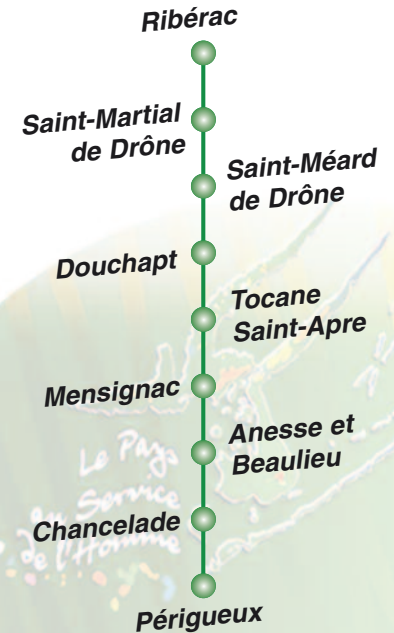

## PERIGUEUX → RIBERAC

HORAIRES VALABLES A PARTIR DU 02 SEPTEMBRE 2009

LIGNE 2		PÉRIODE SCOLAIRE			
Jours de circulation	Du lundi au vendredi			Vendredi et sorties	Du lundi au vendredi
Arrêts desservis				b	
PERIGUEUX - Place Tourny		12.20	17.00		18.15
PERIGUEUX - Place Francheville	06.45	12.25	17.10	17.15	18.25
PERIGUEUX - Jay de Beaufort	06.50	12.30	17.15	I	18.30
PERIGUEUX - Gare SNCF	06.55	12.35	17.20	I	18.35
PERIGUEUX - Salle Omnisport du Toulon	06.58	12.38	17.25	I	18.38
CHANCELADE - Pont de la Beauronne	07.02	12.45	17.35	17.35	18.45
CHANCELADE - Jardiland	07.03	12.47	17.37	17.37	18.47
CHANCELADE - Lespinasse, Le Pas de l'Anglais	07.05	12.50	17.40	17.40	18.50
ANNESSE et BEAULIEU - La Roche Beaulieu, Soirac	07.07	12.52	17.44	17.44	18.52
MENSIGNAC - Pl. du Gal de Gaulle, Lot. "Les Bois"	07.12	12.56	17.50	17.50	18.56
MENSIGNAC - Les Fours à Chaux	07.15	13.00	17.53		19.00
MENSIGNAC - Les Planches	07.17	13.02	17.55		19.02
TOCANE ST-APRE - Cimetière, Bd C. Roby, Gendarmerie	07.22	13.08	18.00		19.08
DOUCHAPT - RD 709/horticulteur	07.27	13.13	18.05		19.13
ST MEARD DE DRONE - Le Bourg	07.32	13.21	18.10		19.21
ST MARTIAL DE DRONE - Les Bigoussies	07.35	13.24	18.13		19.24
ST MARTIAL DE DRONE - Le Bourg	07.40	13.29	18.18		19.29
RIBERAC - Centre E.Leclerc, Pl Relais	07.41	13.30	18.19		19.30
RIBERAC - Maison de Retraite	07.45	13.33	18.23		19.33
RIBERAC - Lycée	07.50	I	I		I
RIBERAC - Place Debonnière	07.55	13.35	18.25		19.35

## Tracé de la Ligne 2 et des communes desservies