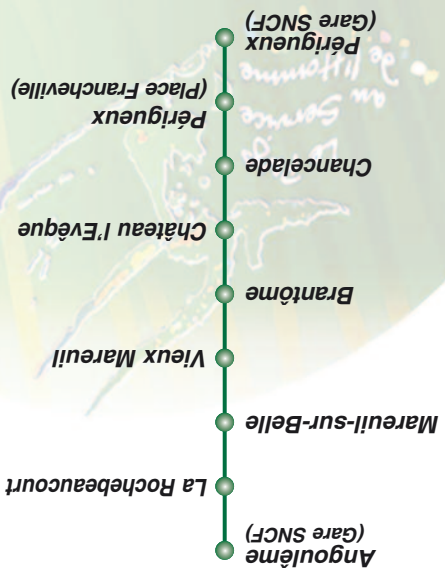

Exploitant de la ligne : **CGM Périgord**
 Tél. : 05 53 08 43 13
 www.cttaco.fr

Ligne
 Périgueux ↔ Angoulême,
 une liaison par autocar du
RÉSEAU TRANSPÉRIGORD
 Conseil Général de La DORDOGNE
 2 rue Paul Louis Courier
 24019 PERIGUEUX
 www.cg24.fr

LIGNE 1
ANGOULÊME
PERIGUEUX

Horaires valables
à partir du 16 Septembre 2009

Tracé de la Ligne 1
 et des communes desservies

www.cg24.fr

ANGOULEME → PERIGUEUX

LIGNE 1 HORAIRES VALABLES A PARTIR DU 16 SEPTEMBRE 2009

TGV Départ PARIS TGV Arrivée ANGOULEME	06:50 09:25	12:10 14:24*	17:45 19:55	17:35 19:45
Jours de circulation	du Lundi au Samedi			Dimanche et fériés
Arrêts desservis				
ANGOULEME (Gare SNCF)	09.45	14.45**	20.15	20.15
LA ROCHEBEAUCOURT	10.15	15.10	20.45	20.45
MAREUIL / BELLE*	10.25 10.35	15.20	20.55 21.00	20.55 21.00
VIEUX MAREUIL	10.35	15.30	21.00	21.00
BRANTOME	10.50	14.45	21.15	21.15
CHATEAU L'EVEQUE	11.05	16.00	21.30	21.30
CHANCELADE (Pont de la Beauronne)	11.10	16.05	21.35	21.35
PERIGUEUX (Place du 8 mai 1945)	11.20	16.15	21.45	21.45
PERIGUEUX (Gare SNCF)	11.25	16.20	21.50	21.50

PERIGUEUX → ANGOULEME

LIGNE 1 HORAIRES VALABLES A PARTIR DU 16 SEPTEMBRE 2009

Jours de circulation	du Lundi au Samedi			Dimanche et fériés
Arrêts desservis				
PERIGUEUX (Gare SNCF)	06.10	12.10**	17.00	17.00
PERIGUEUX (Place du 8 mai 1945)	06.15	12.20	17.05	17.05
CHANCELADE (Pont de la Beauronne)	06.25	12.30	17.15	17.15
CHATEAU L'EVEQUE	06.30	12.35	17.20	17.20
BRANTOME	06.45	12.50	17.35	17.35
VIEUX MAREUIL	07.00	13.05	17.50	17.50
MAREUIL / BELLE*	07.05	13.10	17.55	17.55
LA ROCHEBEAUCOURT	07.15	13.20	18.05	18.05
ANGOULEME (Gare SNCF)	07.50	13.55	18.40	18.40
TGV Départ ANGOULEME TGV Arrivée PARIS	08.04 10.35	14.57* 17.20	19.01 21.57	19.08 21.25